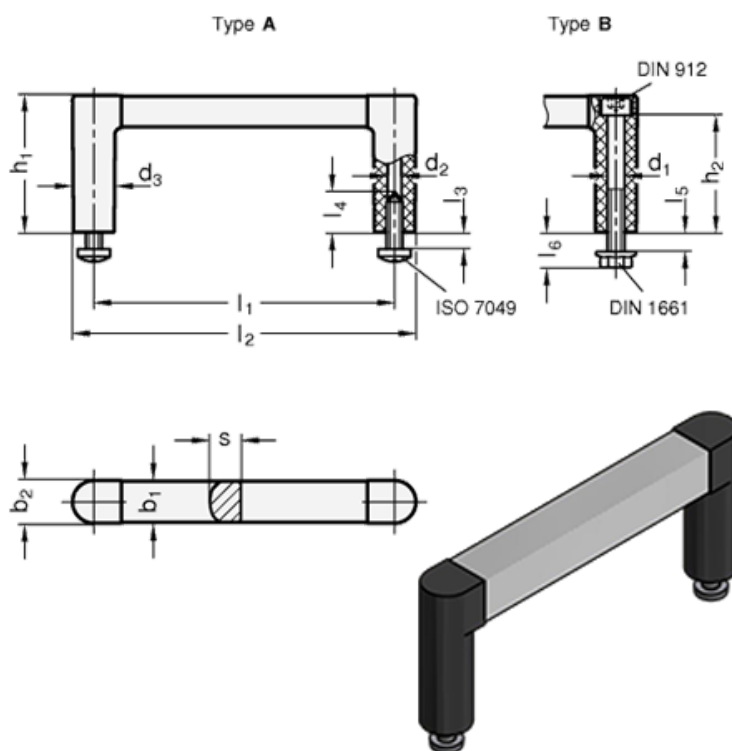

Varenummer: 2042312235AESS
 Beskrivelse: E+G Bøjlegreb GN 423-12-235-A-ESS
 - ESS sorteloxeret / sort

Mål

b1 = 12	l2 = 247.5
b2 = 12.5	l3 Max. = 5
d1 = -	l4 Min. = 14
d2 = 4.3	l5 Max. = 5
d3 = 12.5	l6 = 10.5
h1 = 40	s = 9
h2 = 34.5	Vægt (g) = 59
l1 = 235	